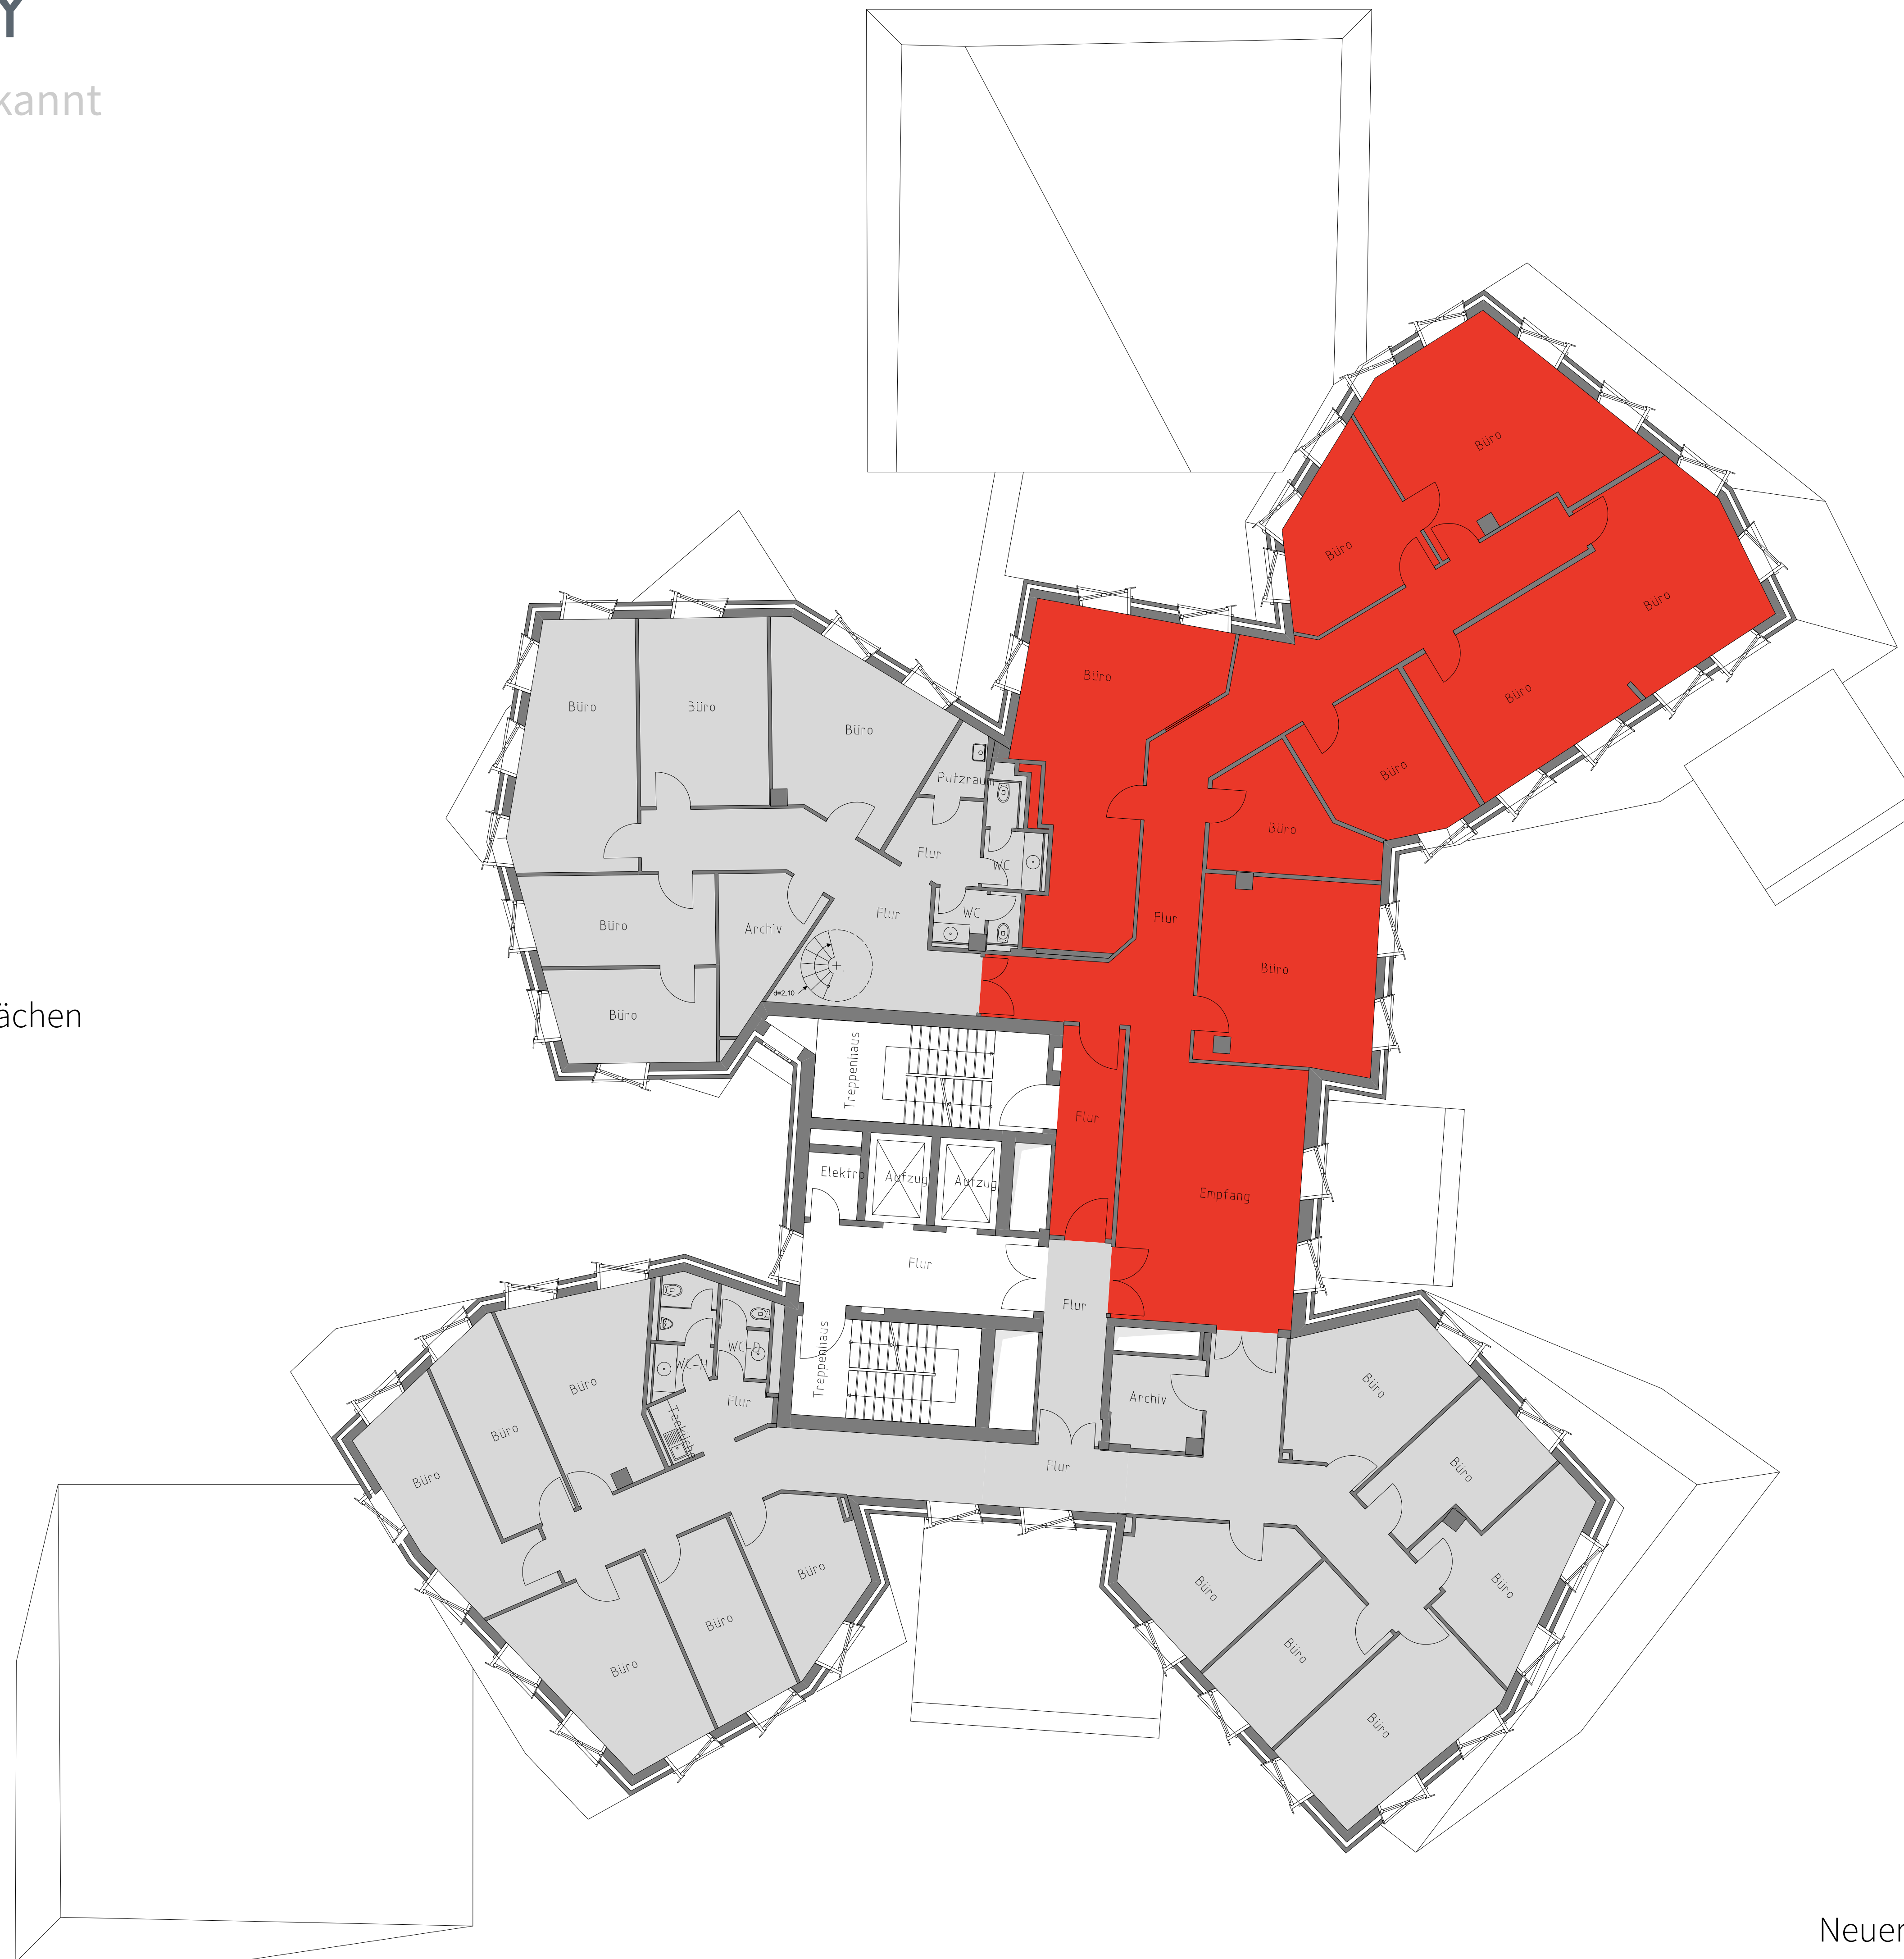

■
RED GEHRY
repräsentativ, flexibel, weltbekannt

- - verfügbar
- - vermietet
- - allgemeine Flächen

Grundriss 5. OG | Red Gehry
Neuer Zollhof 1 | 40221 Düsseldorf | Medienhafen

Abbildung nicht maßstabsgetreu