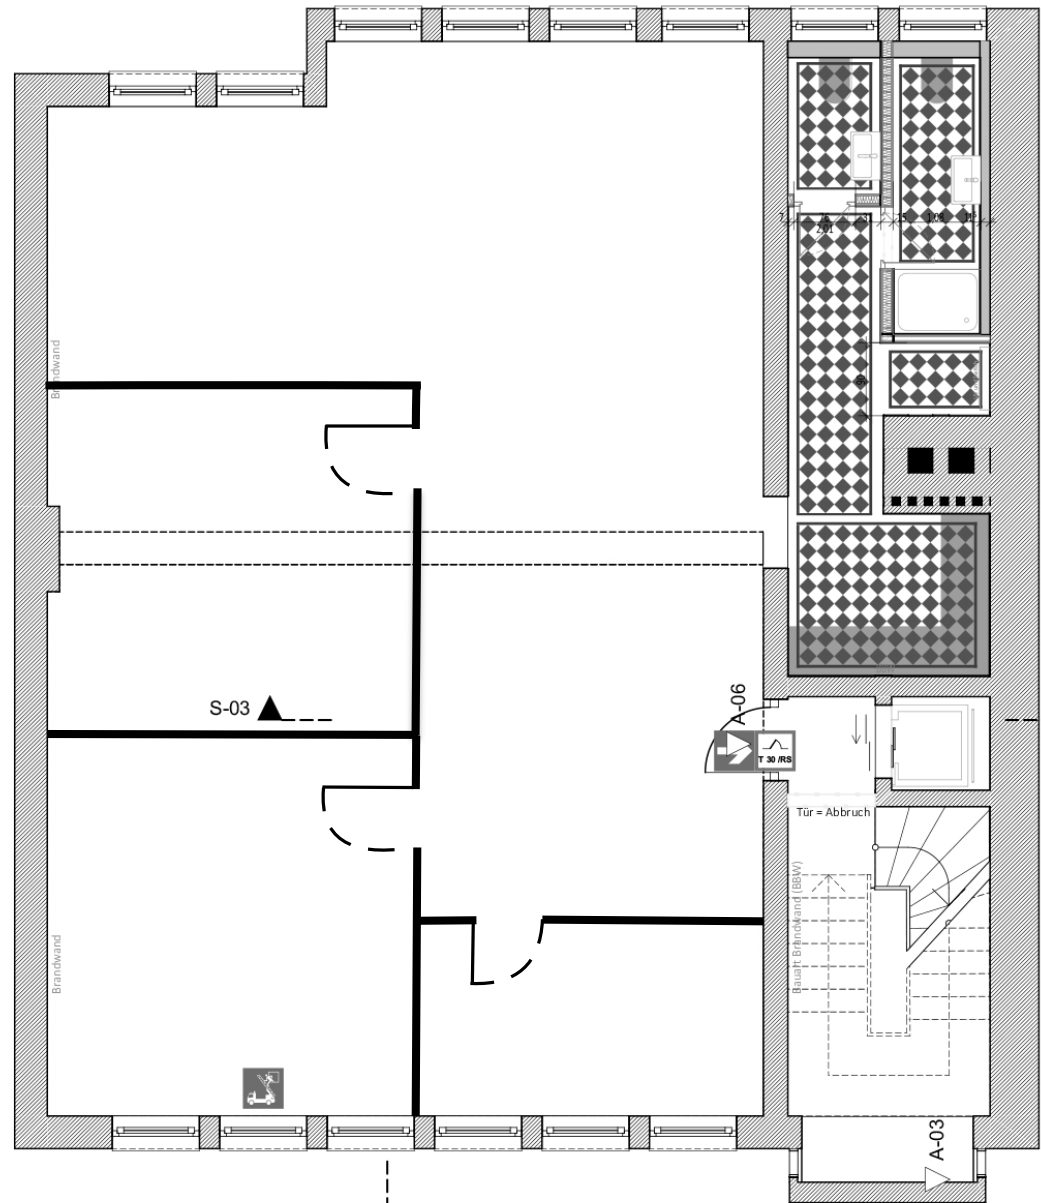

S-02

S-02

WC und Dusche

4.0.03
NGF: 6,69 m ²
RH: 2,880 m
Bodenbelag: ...
Wandbelag: Farbe
Deckenbelag: Farbe

Teeküche

R-010
NGF: 6,21 m ²
RH: 2,880 m
Bodenbelag: ...
Wandbelag: Farbe
Deckenbelag: Farbe

Treppenhaus

R-1
NGF: 12,85 m ²
RH: 2,880 m
Bodenbelag: ...
Wandbelag: Farbe
Deckenbelag: Farbe

12,58⁵