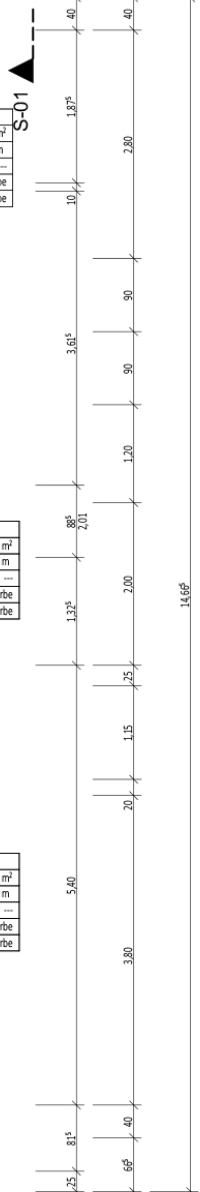

S-02

S-02

WC und Dusche

4.0.03
NGF: 6,69 m ²
RH: 2,880 m
Bodenbelag: ...
Wandbelag: Farbe
Deckenbelag: Farbe

Teeküche

R-010
NGF: 6,21 m ²
RH: 2,880 m
Bodenbelag: ...
Wandbelag: Farbe
Deckenbelag: Farbe

Treppenhaus

R-1
NGF: 12,85 m ²
RH: 2,880 m
Bodenbelag: ...
Wandbelag: Farbe
Deckenbelag: Farbe

12,58⁵